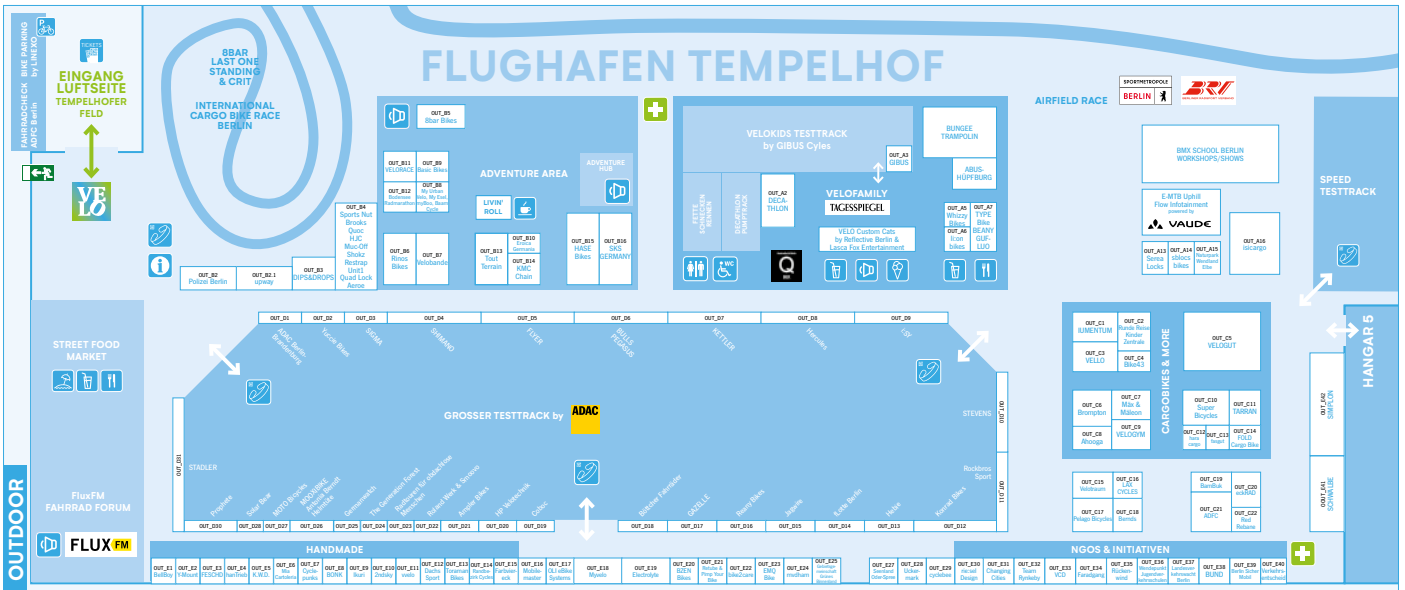

STANDÜBERSICHT VELOBERLIN 2026

AUSFÜHRLICHE
MARKENINFOS ONLINE

TEILE DEINE
VELOBERLIN
ERLEBNISSE MIT
#veloberlin

MARKENVERZEICHNIS