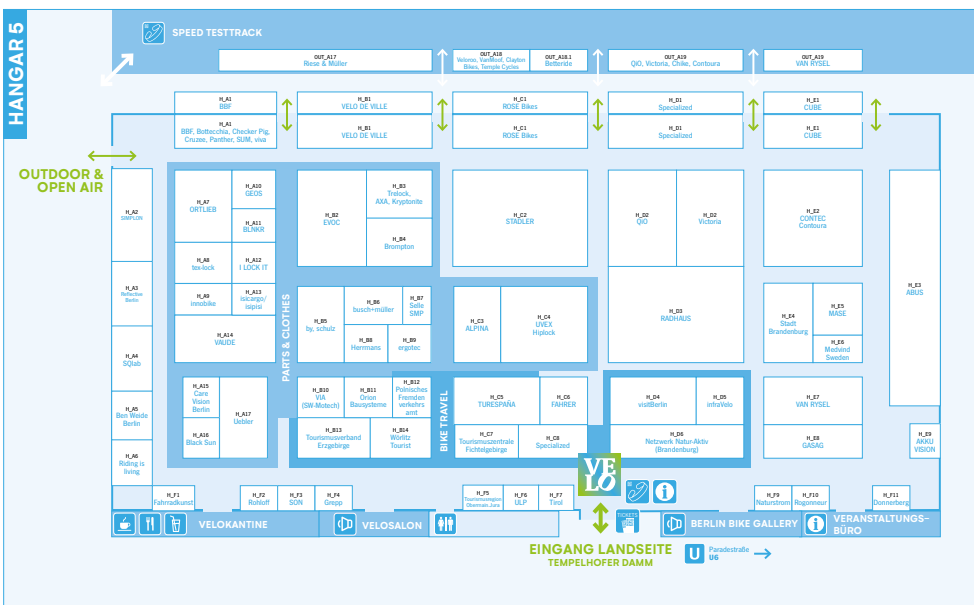

STANDÜBERSICHT VELOBERLIN 2026

AUSFÜHRLICHE
MARKENINFOS ONLINE

TEILE DEINE
VELOBERLIN
ERLEBNISSE MIT
#veloberlin

MARKENVERZEICHNIS