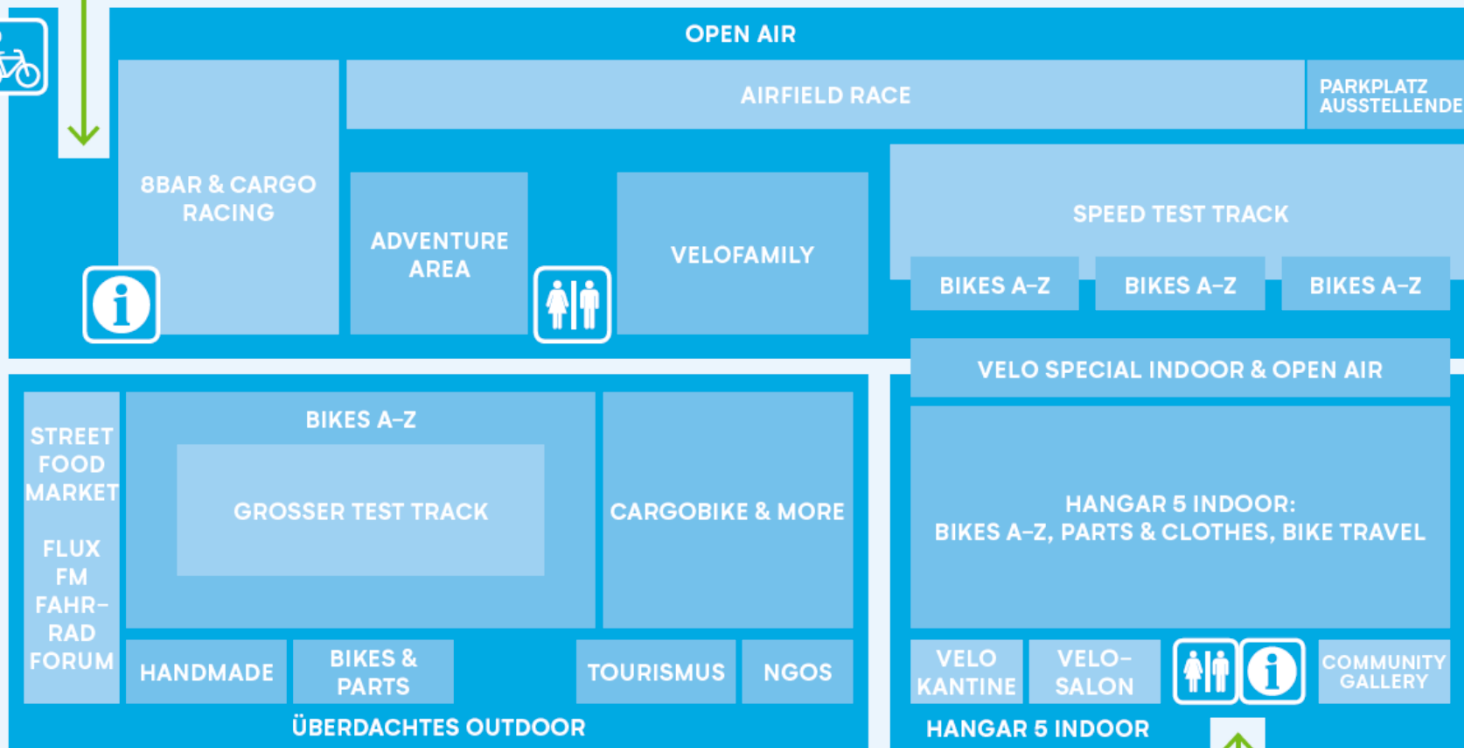

VELO BERLIN FAHRRAD FESTIVAL

Entdecken, Testen, Kaufen.
11.–12. April 2026
@FLUGHAFEN TEMPELHOF

VELOBERLIN GELÄNDEÜBERSICHT

**EINGANG
LUFTSEITE**

**TEMPELHOFER FELD
per Rad, zu Fuß**

**EINGANG
LANDSEITE**

**TEMPELHOFER DAMM
per Rad, zu Fuß, ÖPNV**