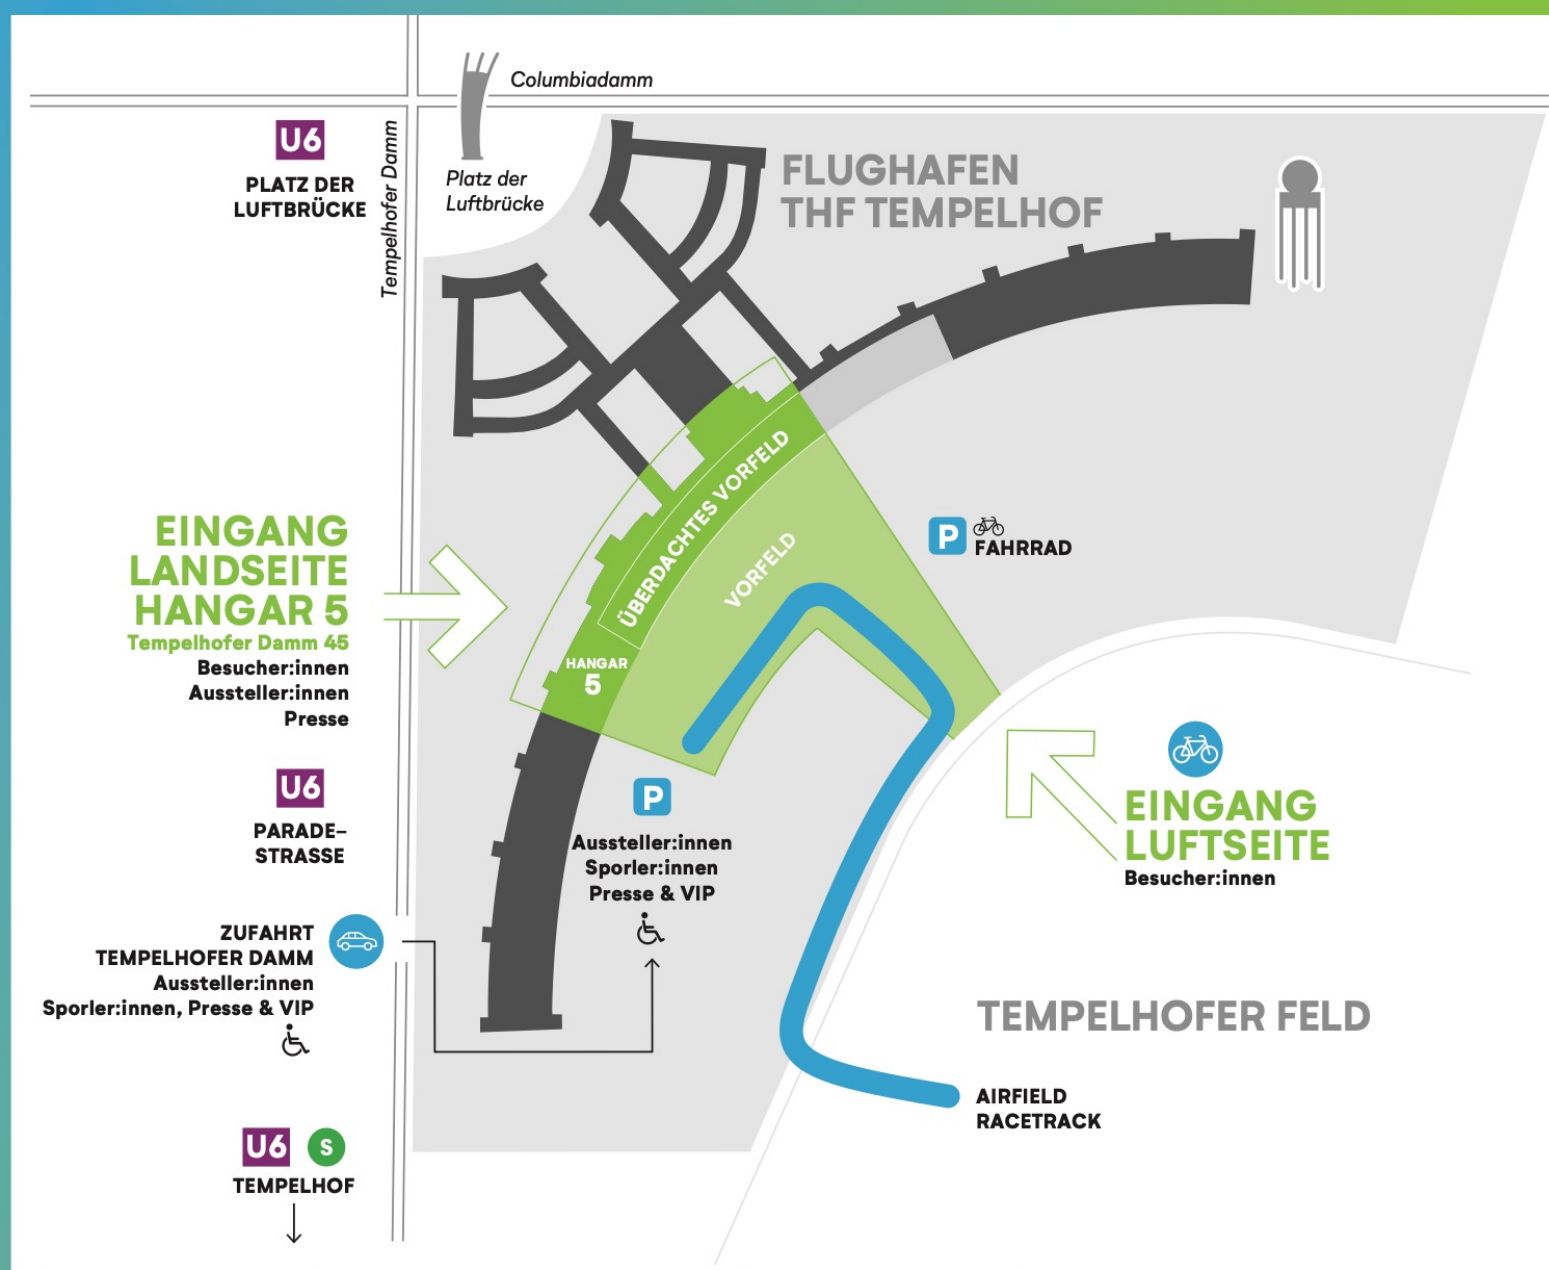

VELO BERLIN FAHRRAD FESTIVAL

Entdecken, Testen, Kaufen.
11.–12. April 2026
@FLUGHAFEN TEMPELHOF

VELOBERLIN GELÄNDEÜBERSICHT

**EINGANG
LUFTSEITE**

**TEMPELHOFER FELD
per Rad, zu Fuß**

**EINGANG
LANDSEITE**

**TEMPELHOFER DAMM
per Rad, zu Fuß, ÖPNV**