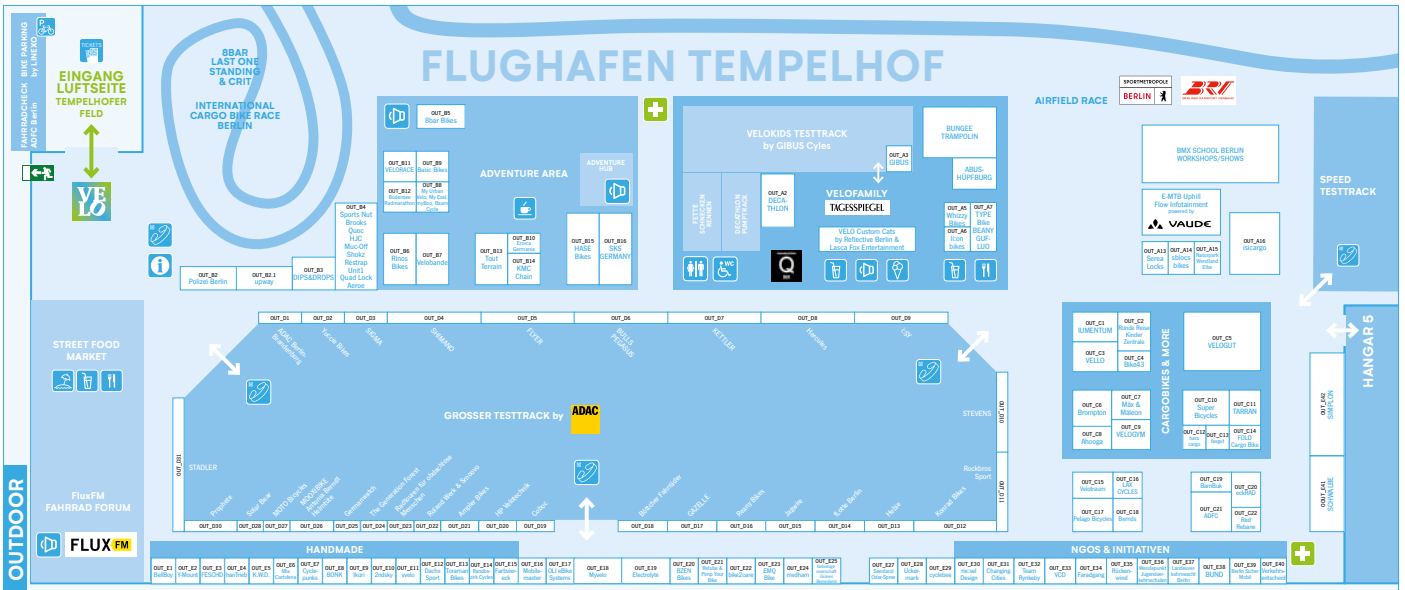

STANDÜBERSICHT VELOBERLIN 2026

AUSFÜHRLICHE
MARKENINFOS ONLINE

TEILE DEINE
VELOBERLIN
ERLEBNISSE MIT
#veloberlin

MARKENVERZEICHNIS