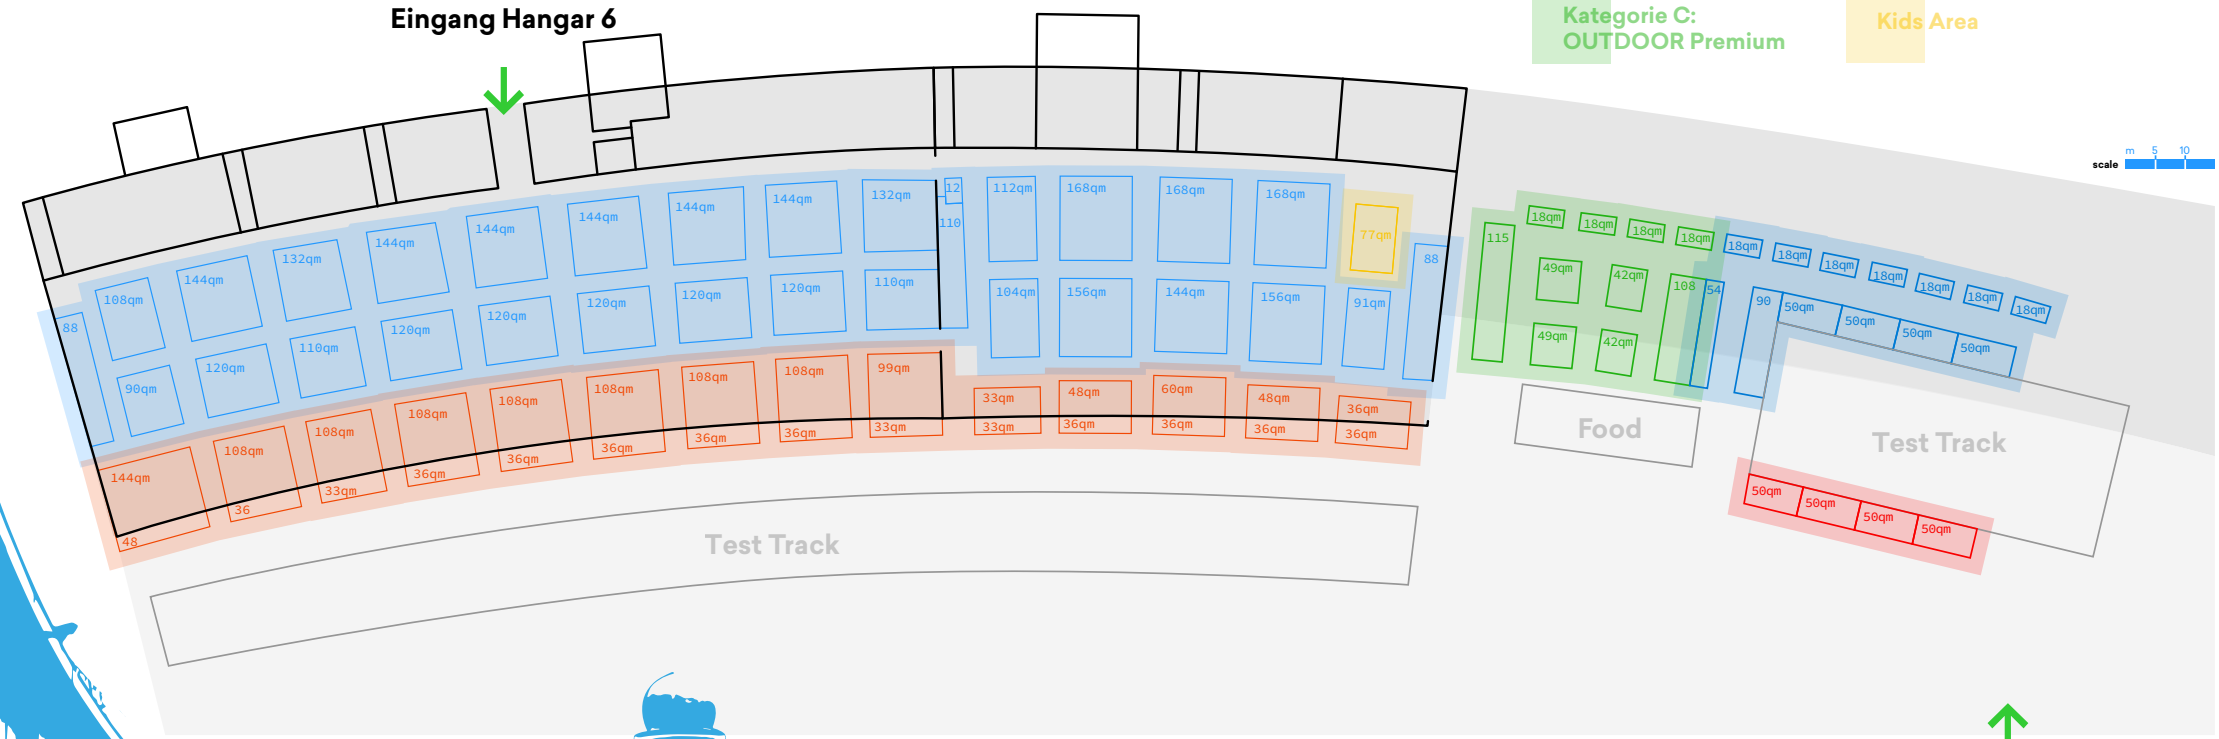

# BERLIN

Das -Festival.

27.-28. April 2019

Kategorie A:  
INDOOR Hangar 5 & 6

Kategorie D:  
covered OUTDOOR

Kategorie B:  
VELOSpecial

Kategorie E:  
OUTDOOR

Kategorie C:  
OUTDOOR Premium

Kids Area

Eingang Hangar 6

scale m 5 10

Eingang vom  
Tempelhofer Feld

# FLUGHAFEN TEMPELHOF